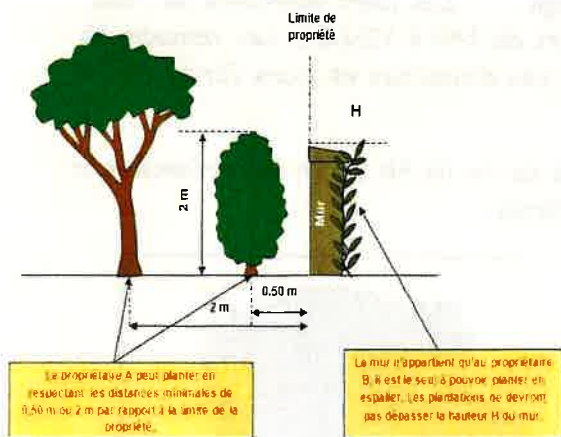

DEJECTIONS CANINES : LE VRAI COUPABLE C'EST VOUS !

UNE CROTTE SUR LE TROTTOIR OU DANS LA RUE ...

C'EST 66 EUROS D'AMENDE POUR MON PROPRIÉTAIRE

RAMASSEZ LES DÉJECTIONS DE VOTRE ANIMAL : UN GESTE SIMPLE ET RESPONSABLE POUR UNE VILLE PROPRE

La SEPARATION MITOYENNE...

CADASTRE... les traits gras sur un plan cadastral indique le propriétaire de la séparation, mur ou végétaux... ou, la mitoyenneté (comme sur ce plan).

DECHETS VERTS Une benne sera placée au quai de l'atelier le vendredi 31 mars et sera reprise le lundi 3 avril 2023.