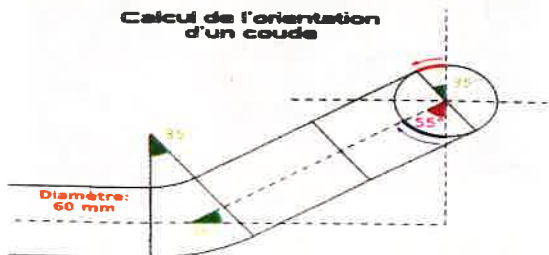

Calcul de l'orientation d'un coude

Fédération des communes forestières... « Motion »

La décision inacceptable du Gouvernement d'augmenter une nouvelle fois la contribution des Communes forestières au financement de l'ONF à hauteur de 7,5M€ En 2023 puis 10M€ en 2024-2025.

Nous n'avons pas envie de rechercher de nouvelles ressources auprès de nos administrés.

En plus l'ONF supprime 500 emplois dans le futur contrat forestier.

Cette motion sera directement adressée à : M. le 1er Ministre et à M. le Ministre de l'Agriculture.

► Achat d'une balayeuse...

Version conducteur marchant avancement hydrostatique... 4 850€

► Regards...

• 62% des ménages français possèdent au moins un bien immobilier.

• 88% des communes françaises sont rurales et abritent 33% de la population.

• La France est le premier fabricant d'articles de la table en Europe, avec 22% de la production Soit 1 milliard d'euros de chiffre d'affaires.

• Quantité d'or produite en 2020 ~~e prix de l'énergie~~ ~~tonnées~~, 380 tonnes par la Chine, 320 par l'Australie, 300 par la Russie.

• L'Allemagne représente 21 % de la production européenne de pommes de terre. C'est 16% pour la Pologne et 15% pour la France.

• Cause de décès des empereurs romains : 34% d'assassinats, 10% d'assassinats présumés 14% d'exécutions, 9% morts au champs de bataille, 4% de suicides.

• Le nombre de piscines individuelles en France a augmenté de 30% en 4 ans.

• En France, 2 résidences secondaires sur 3 appartiennent à un ménage de 60 ans ou plus.

• Un cabas en coton biologique doit être utilisé 20 000 fois pour compenser son impact de production.